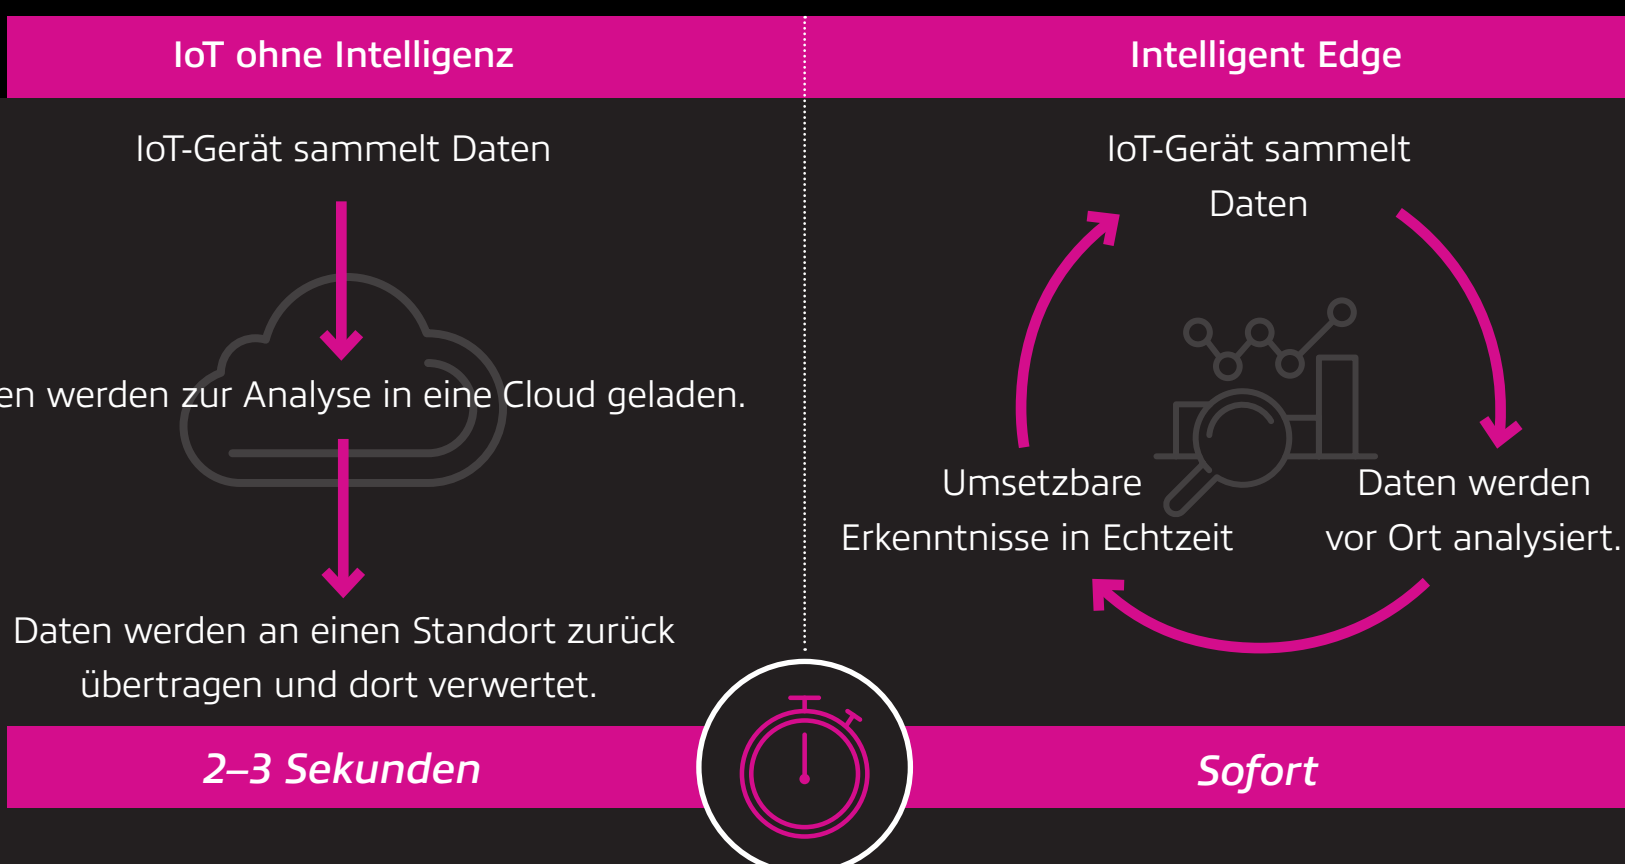

Mit Intelligent Edge wird dieser Prozess praktisch umgesetzt – zeitaufwändige, kostspielige und komplexe Arbeitsschritte entfallen.

Funktionsweise

Die gängige Intelligent-Edge-Technologie kombiniert Geräte aus dem Internet der Dinge (IoT) mit robuster, leistungsstarker Edge Computing Hardware und künstlicher Intelligenz (KI), und ermöglicht die unmittelbare Analyse von Daten und deren Anpassung.

IoT/IoT-Geräte (Sensoren, Kameras, Smartphones)

IoT-Geräte wie Sensoren und Kameras empfangen Daten aus einer Softwareumgebung.

Edge Computing

Mit Edge Computing werden diese Daten ohne Zeitverlust direkt vor Ort analysiert – ohne die Anforderung, sie an eine Cloud oder ein Rechenzentrum senden zu müssen.

Funktionalität, die ohne Anbindung auskommt

Optimierte Nutzung einer Cloud

Geringere Bandbreiten und Kosten

Die Implementierung von Intelligent-Edge-Lösungen versetzt Sie in die Lage, mit KI und maschinellem Lernen auf unternehmenskritische Erkenntnisse in Echtzeit zu reagieren.